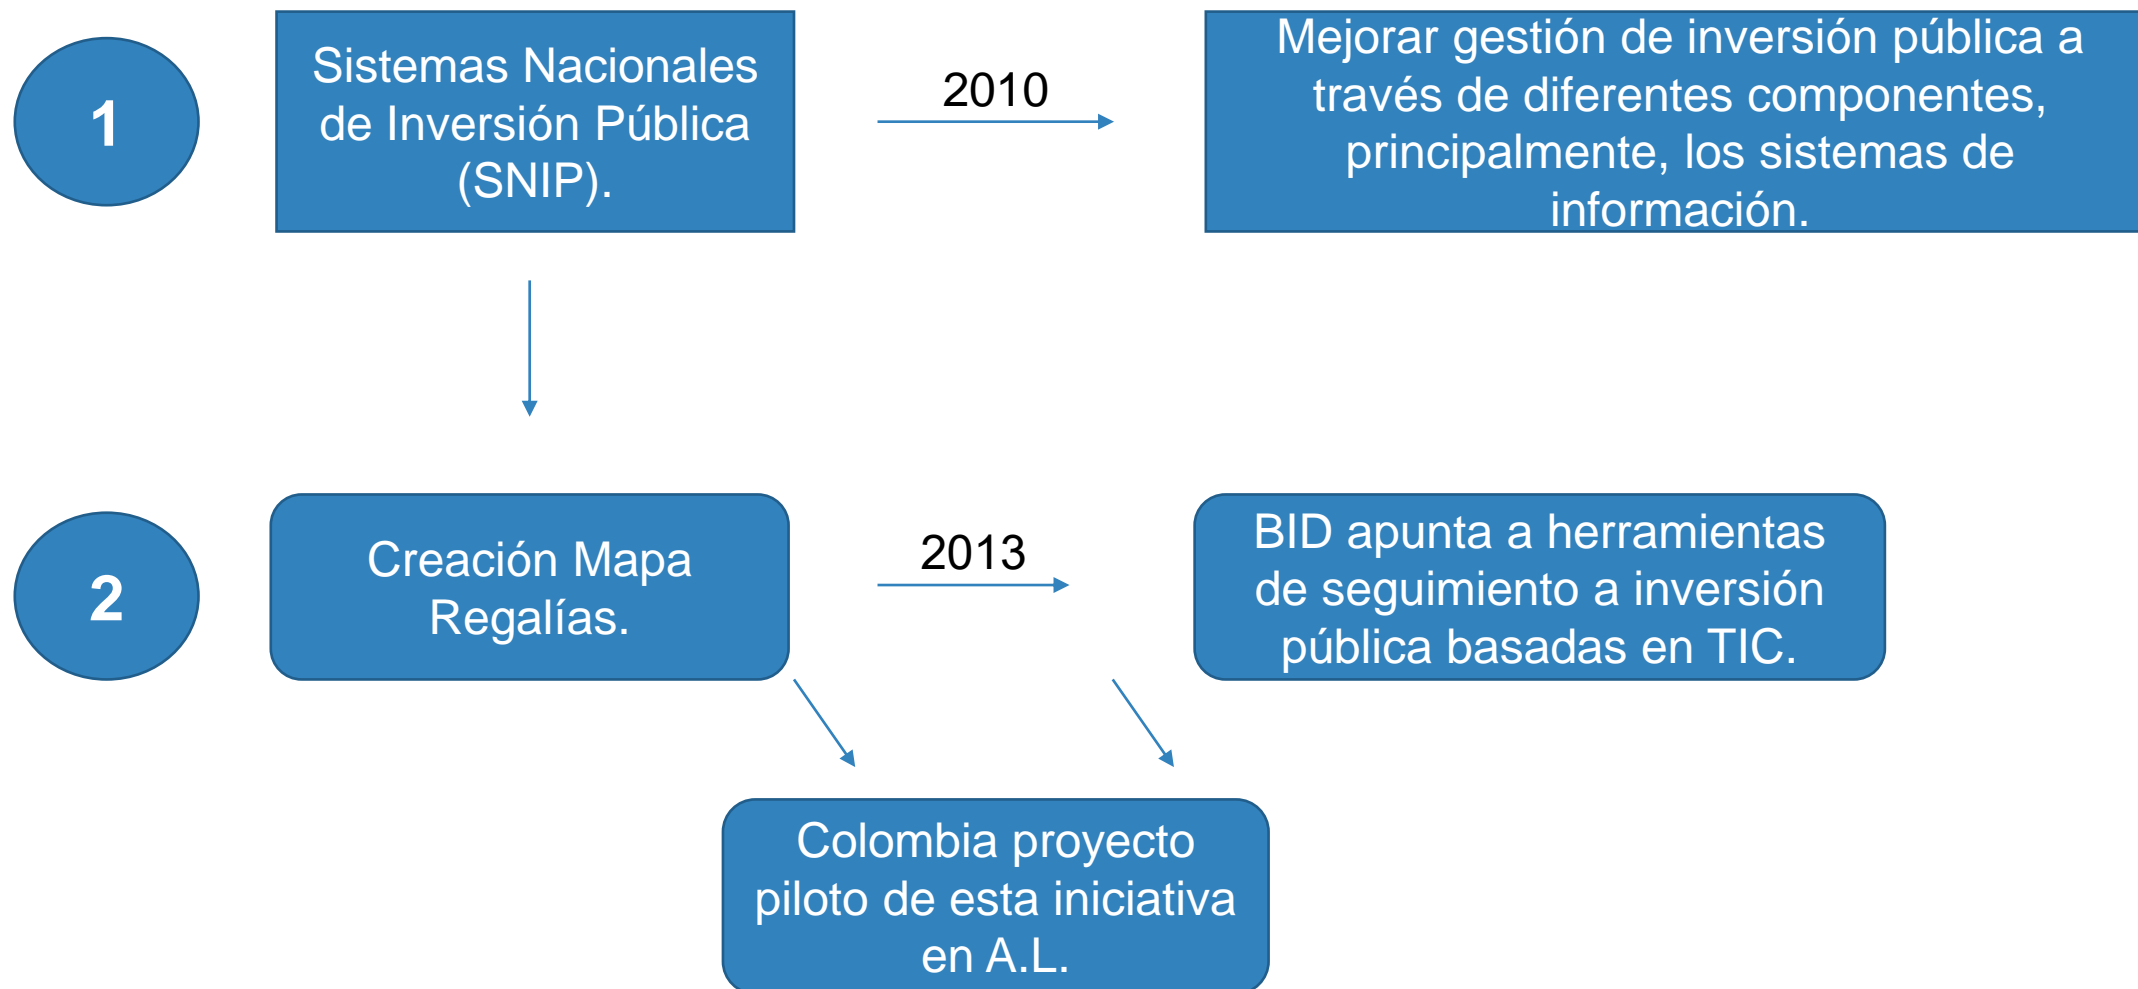

Mapa Regalías

Acercándose a los datos de inversión pública

Equipo proyecto Gordon & Betty Moore

Corporación Transparencia por Colombia

Orígenes de Mapa Regalías

¿Qué es Mapa Regalías?

Herramienta informática basada en sistemas de información georreferenciada.

Objetivo: ayudar en la gestión de información de la inversión de regalías

Presenta información interactiva sobre la producción, fiscalización y distribución de RNNR.

Aspecto de la plataforma

Vínculo para ingresar