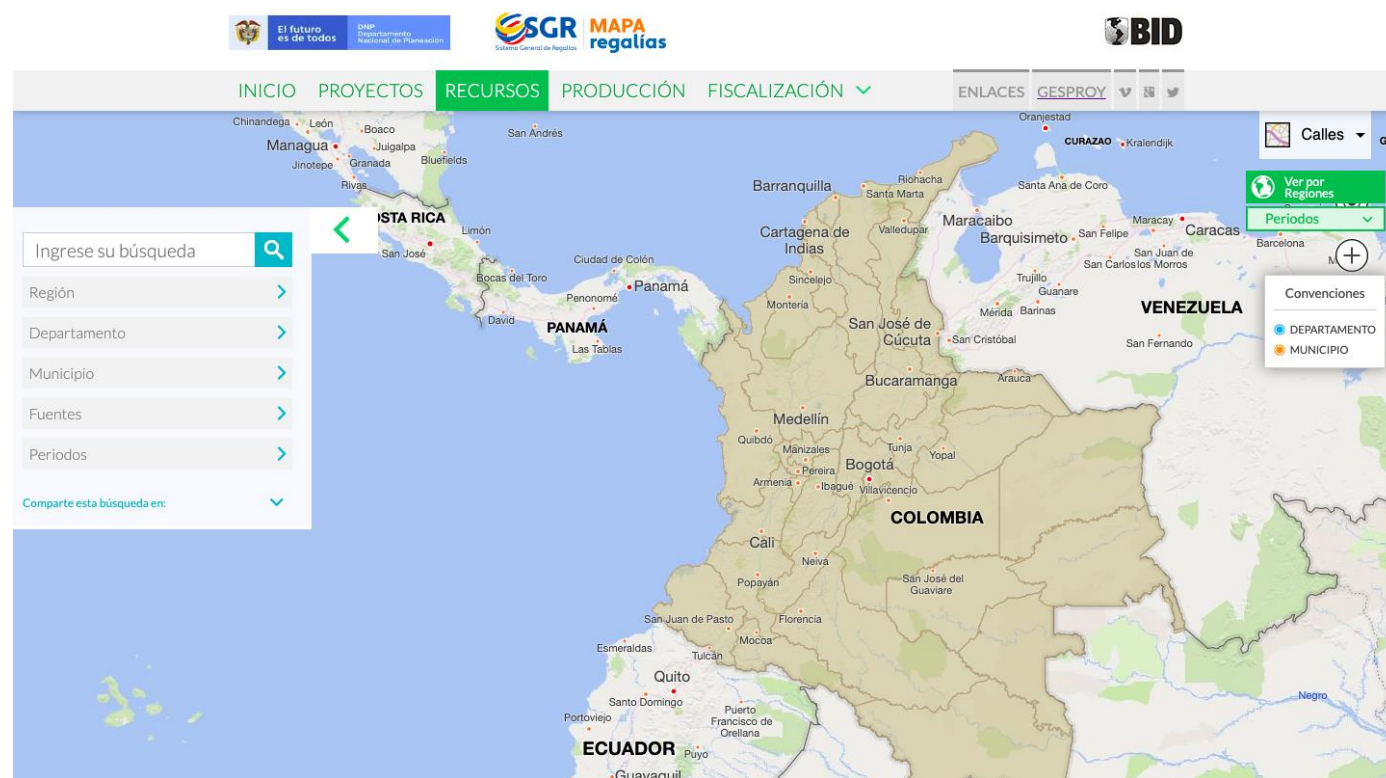

Aspecto de la plataforma

Vínculo para ingresar

<http://maparegalias.sgr.gov.co/#/>